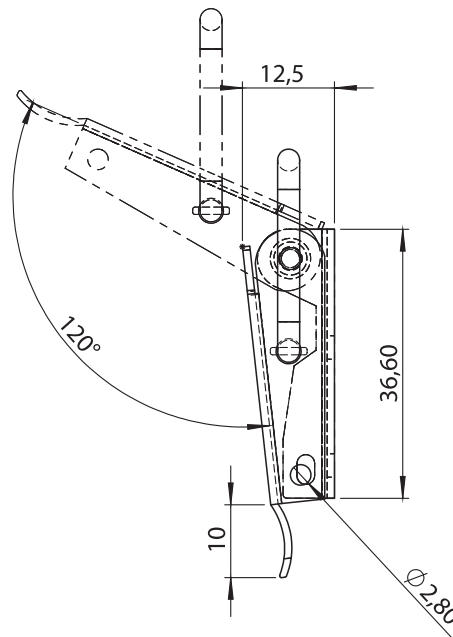

Material

Stainless Steel AISI 304

Options

Catchers: Page 364

7406 - Toggle Latch

Item Number	7406 - 500
-------------	------------