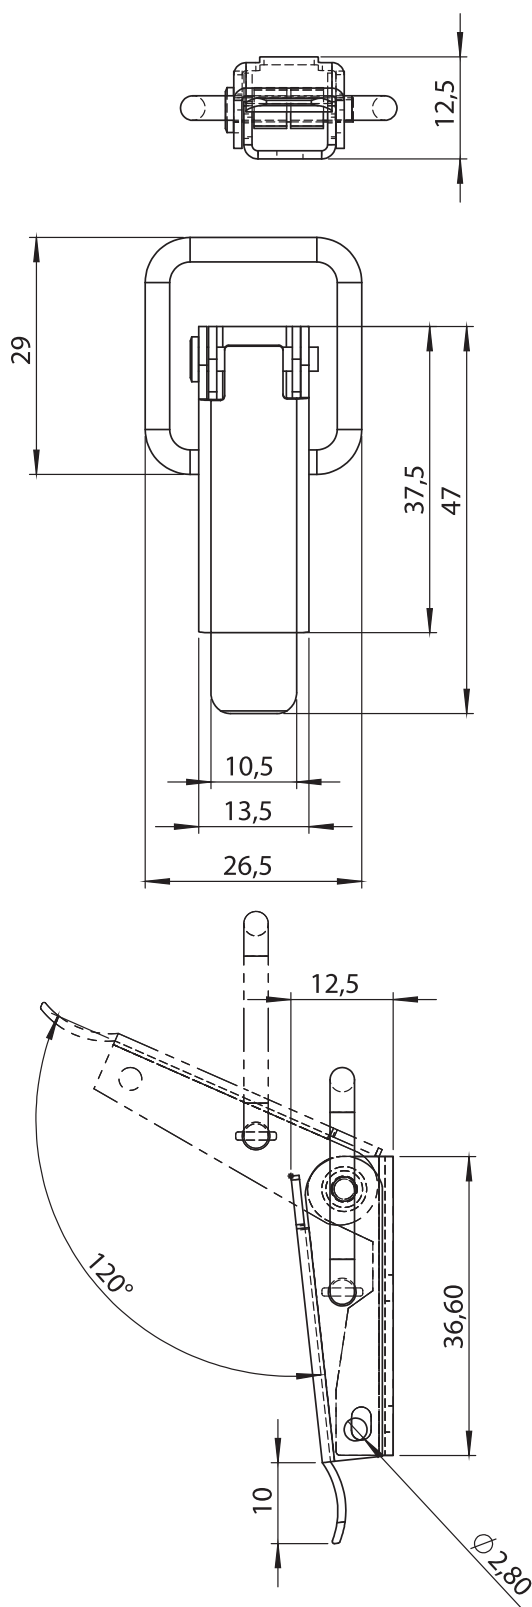

Material

Steel, zinc plated

Options

Toggle Catcher : Page 262

7406 - Toogle Latch

Item Number	7406 - 330
-------------	------------

LH/RH	RoHS
-------	------