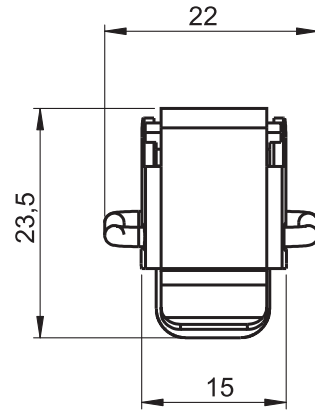

Material

Steel, zinc plated

Options

Toggle Catcher : Page 262

7407 - Toogle Latch

Item Number	7407 - 330
-------------	------------

LH/RH

RoHS