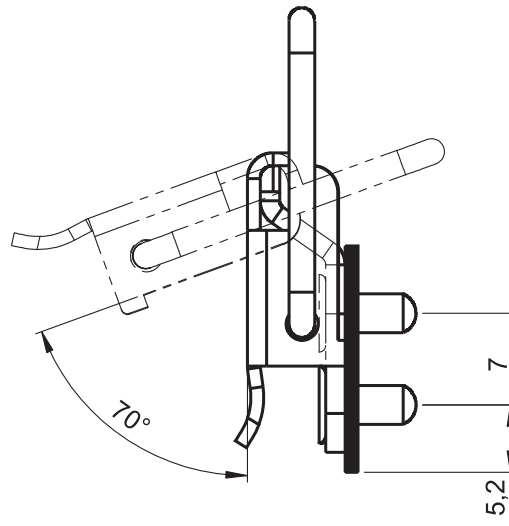

Material

Steel, zinc plated

Options

Toggle Catcher : Page 262

7407 - Toogle Latch

Item Number	7407 - 330
-------------	------------

LH/RH

RoHS