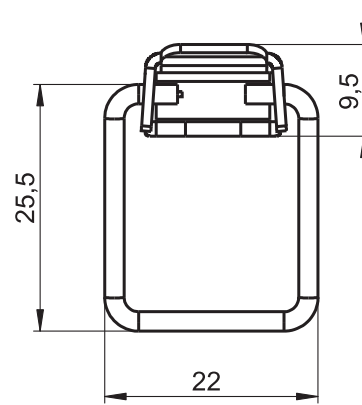

Material

Steel, zinc plated

Options

Toggle Catcher : Page 262

7407 - Toogle Latch

Item Number	7407 - 330
-------------	------------

LH/RH

RoHS