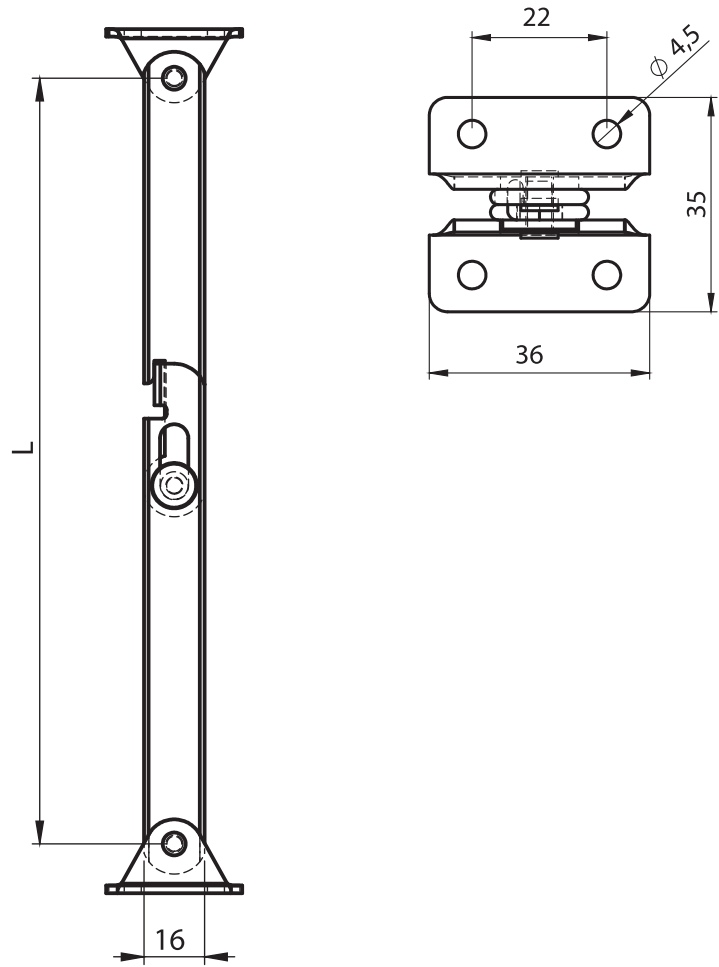

Stainless Steel Products

**Material**

Stainless steel, AISI 304

LEFT

RIGHT

7531 - Cover Stray

Item Number	L	Right-Left
7531 - 501	292	Right
7531 - 502	292	Left
7534 - 501	202	Right
7534 - 502	202	Left
7532 - 501	135	Right
7532 - 502	135	Left