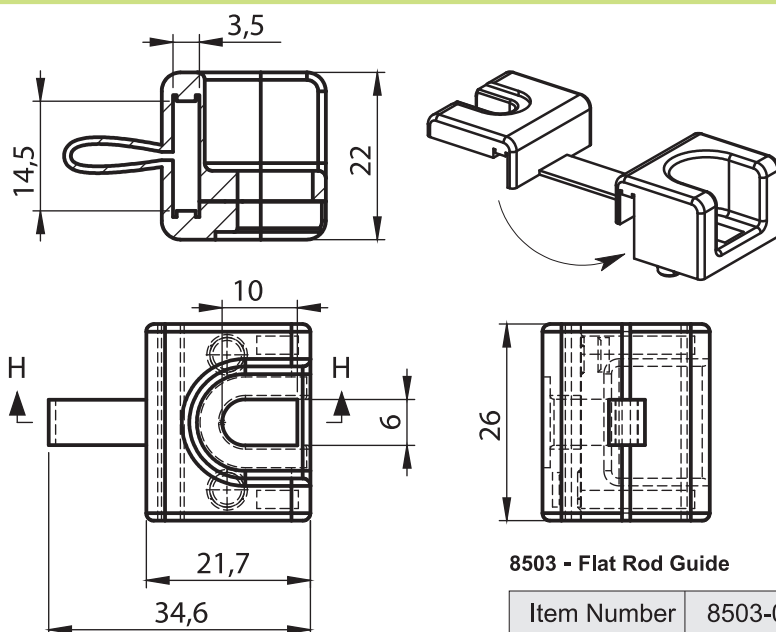

### 8502 Flat Rod Guide - Folded

Material : Polyamide (PA), black

Flat Rod Guides

8501 - Flat Rod Guide

Item Number	8501-001
-------------	----------

### 8501 Flat Rod Guide

Material : Polyamide (PA), black

8503 - Flat Rod Guide

Item Number	8503-001
-------------	----------

### 8503 Flat Rod Guide

Material : Polyamide (PA), black