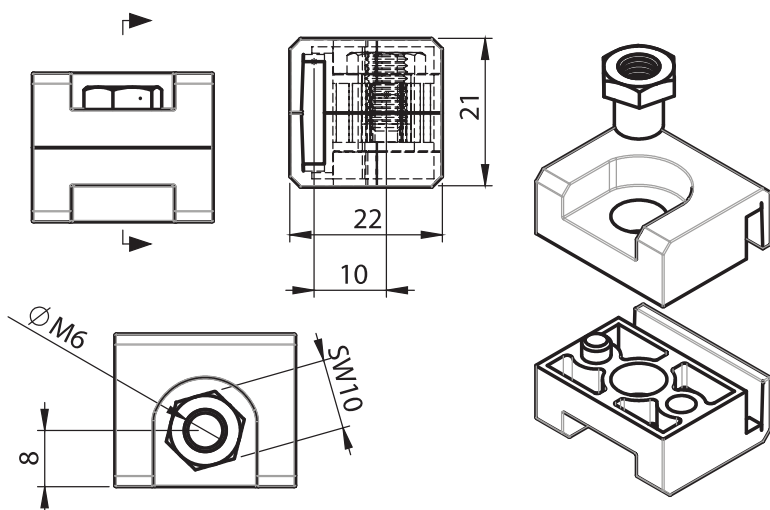

8502 - Flat Rod Guide

Item Number	8502-001
-------------	----------

### 8502 Flat Rod Guide - Folded

Material : Polyamide (PA), black

Flat Rod Guides

8501 - Flat Rod Guide

Item Number	8501-001
-------------	----------

### 8501 Flat Rod Guide

Material : Polyamide (PA), black

8503 - Flat Rod Guide

Item Number	8503-001
-------------	----------

### 8503 Flat Rod Guide

Material : Polyamide (PA), black