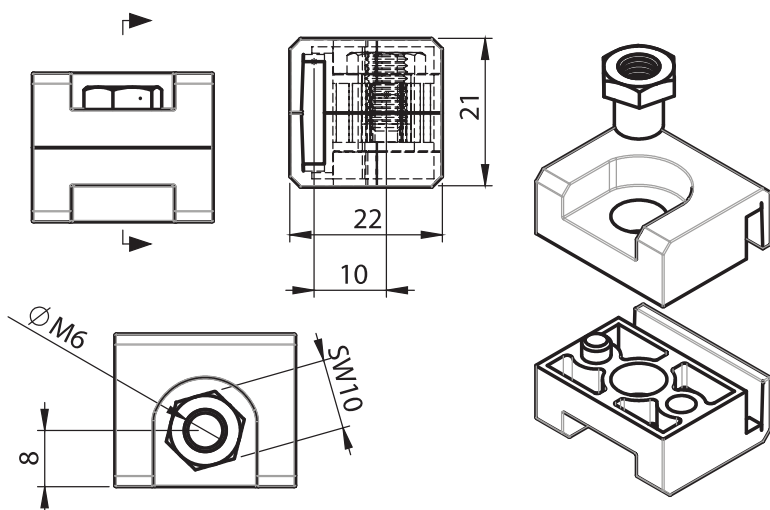

8502 - Flat Rod Guide

Item Number	8502-001
-------------	----------

8502 Flat Rod Guide - Folded

Material : Polyamide (PA), black

Flat Rod Guides

8501 - Flat Rod Guide

Item Number	8501-001
-------------	----------

8501 Flat Rod Guide

Material : Polyamide (PA), black

8503 - Flat Rod Guide

Item Number	8503-001
-------------	----------

8503 Flat Rod Guide

Material : Polyamide (PA), black