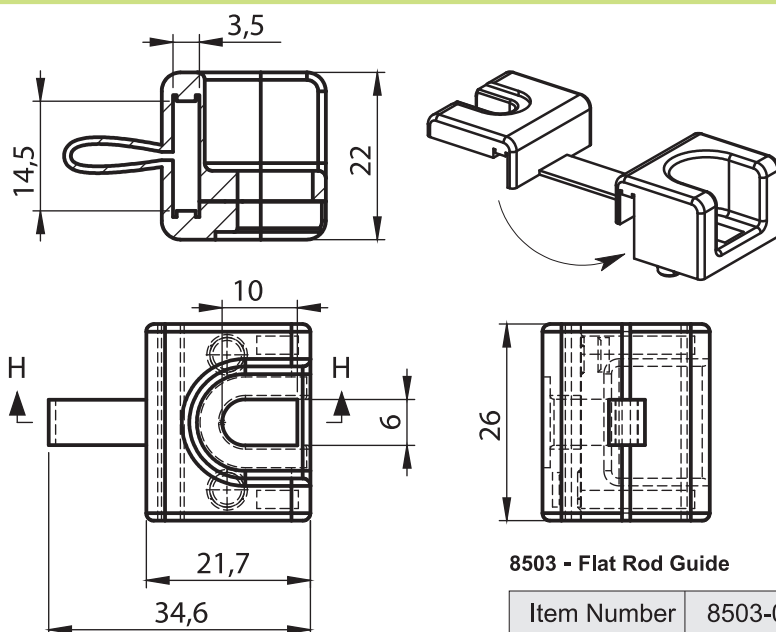

8502 - Flat Rod Guide

Item Number	8502-001
-------------	----------

8502 Flat Rod Guide - Folded

Material : Polyamide (PA), black

Flat Rod Guides

8501 - Flat Rod Guide

Item Number	8501-001
-------------	----------

8501 Flat Rod Guide

Material : Polyamide (PA), black

8503 - Flat Rod Guide

Item Number	8503-001
-------------	----------

8503 Flat Rod Guide

Material : Polyamide (PA), black