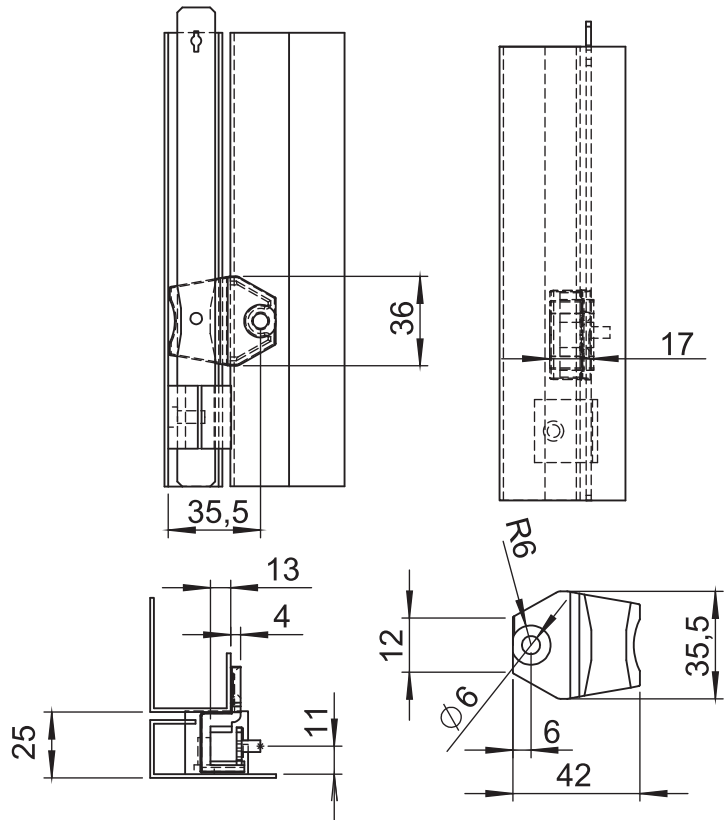

8512
Roller Catcher

Roller Catchers

8512 - Roller Catcher

	Zinc-die, Black coated	PA, Black
Item Number	8512-001	8512-002

8510
Roller Catcher

8510 - Roller Catcher

	Zinc-die, Raw	PA, Black
Item Number	8510-001	8510-002