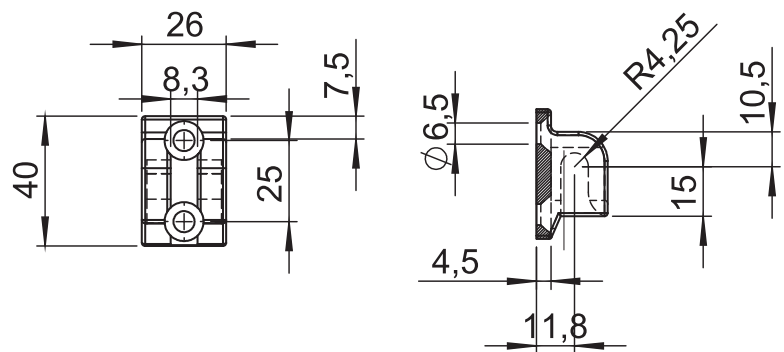

8512
Roller Catcher

Roller Catchers

8512 - Roller Catcher

	Zinc-die, Black coated	PA, Black
Item Number	8512-001	8512-002

8510
Roller Catcher

8510 - Roller Catcher

	Zinc-die, Raw	PA, Black
Item Number	8510-001	8510-002