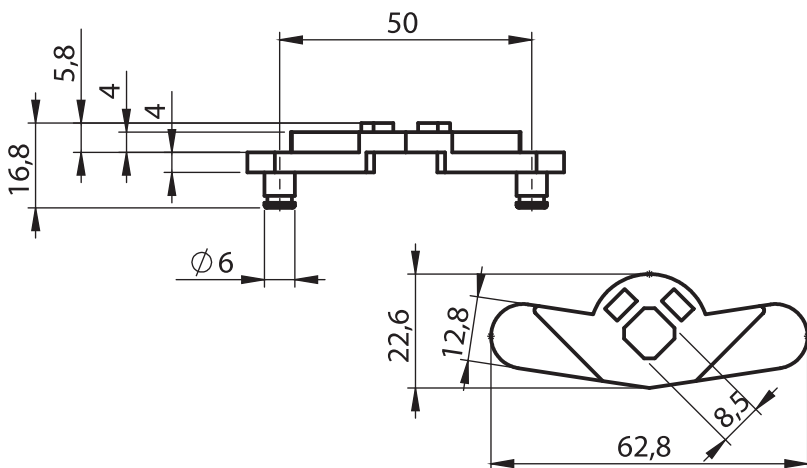

8511 - Round Rod Guide

A (mm)	L(mm)	H(mm)	Item Number
20	24	32	8511-001
24	28	36	8511-003
26	30	38	8511-002

**8511
Round Rod Guide**

Material : Polyamide (PA), black

Adapters

2900-405 - Cam Adapter

Item Number	2900-405
-------------	----------

**2900-405
Cam Adapter**

Material : Zinc-die, zinc plated

2900-406 - Cam Adapter

Item Number	2900-406
-------------	----------

**2900-406
Cam Adapter**

Material : Zinc-die, zinc plated