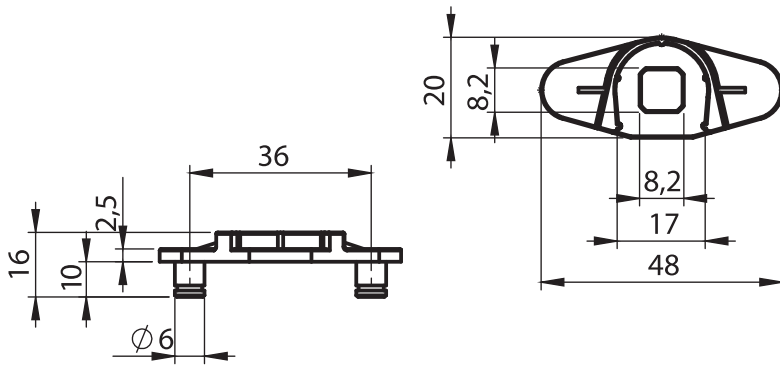

8511 - Round Rod Guide

A (mm)	L(mm)	H(mm)	Item Number
20	24	32	8511-001
24	28	36	8511-003
26	30	38	8511-002

**8511
Round Rod Guide**

Material : Polyamide (PA), black

Adapters

2900-405 - Cam Adapter

Item Number	2900-405
-------------	----------

**2900-405
Cam Adapter**

Material : Zinc-die, zinc plated

2900-406 - Cam Adapter

Item Number	2900-406
-------------	----------

**2900-406
Cam Adapter**

Material : Zinc-die, zinc plated