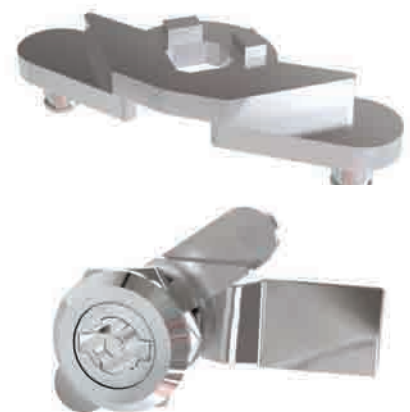

8511 - Round Rod Guide

A (mm)	L(mm)	H(mm)	Item Number
20	24	32	8511-001
24	28	36	8511-003
26	30	38	8511-002

**8511
Round Rod Guide**

Material : Polyamide (PA), black

Adapters

2900-405 - Cam Adapter

Item Number	2900-405
-------------	----------

**2900-405
Cam Adapter**

Material : Zinc-die, zinc plated

2900-406 - Cam Adapter

Item Number	2900-406
-------------	----------

**2900-406
Cam Adapter**

Material : Zinc-die, zinc plated