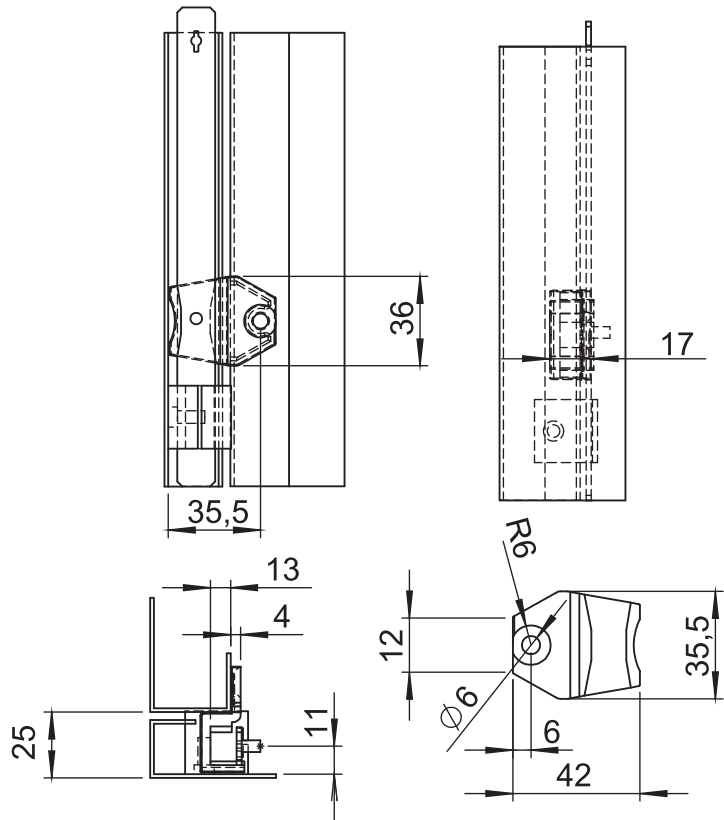

8512
Roller Catcher

Roller Catchers

8512 - Roller Catcher

| | Zinc-die, Black coated | PA, Black |
|-------------|------------------------|-----------|
| Item Number | 8512-001 | 8512-002 |

8510
Roller Catcher

8510 - Roller Catcher

| | Zinc-die, Raw | PA, Black |
|-------------|---------------|-----------|
| Item Number | 8510-001 | 8510-002 |