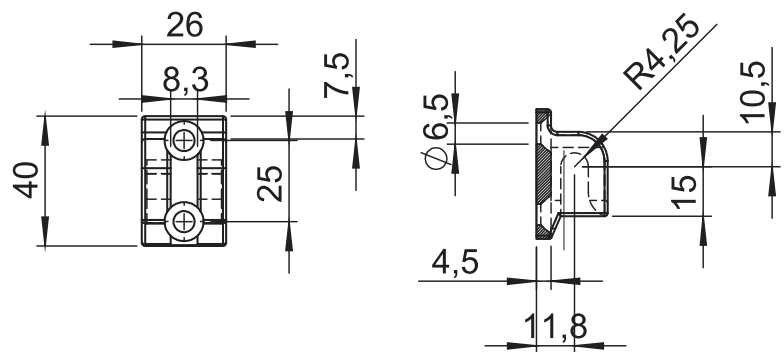

8512
Roller Catcher

Roller Catchers

8512 - Roller Catcher

| | Zinc-die, Black coated | PA, Black |
|-------------|------------------------|-----------|
| Item Number | 8512-001 | 8512-002 |

8510
Roller Catcher

8510 - Roller Catcher

| | Zinc-die, Raw | PA, Black |
|-------------|---------------|-----------|
| Item Number | 8510-001 | 8510-002 |