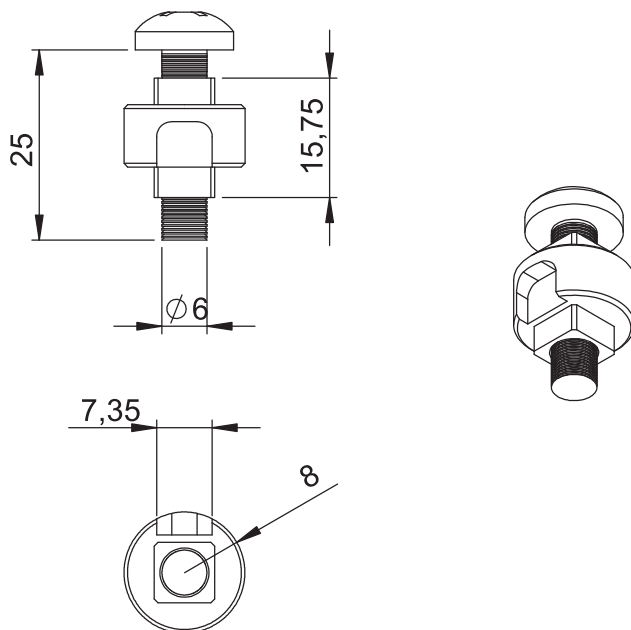

8513 - Roller Catcher

	Zinc-die, Raw
Item Number	8513-001

**8513
Roller Catcher**

Roller Catchers

2900 - Gear Box Adapter

Item Number	2900-300

**2900
Gear Box Adapter**