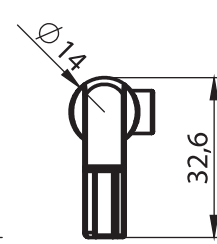

**8515
Round Rod Adapter**

Material : Zinc-die, zinc plated

8515 - Round Rod Adapter

Item Number	8515-001
-------------	----------

Adapters

**2900-410
Round Rod Adapter for Rod Latch**

Material : Zinc-die, zinc plated

2900-410 - Round Rod Adapter for Rod Latch

Item Number	2900-410
-------------	----------

**2900-401
Rod Adapter**

Material : Steel, zinc plated

2900-401 - Rod Adapter

Item Number	2900-401
-------------	----------

**2900-402
Rod Adapter**

Material : Steel, zinc plated

2900-402 - Rod Adapter

Item Number	2900-402
-------------	----------