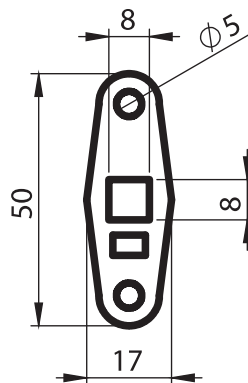

**8515
Round Rod Adapter**

Material : Zinc-die, zinc plated

8515 - Round Rod Adapter

Item Number	8515-001
-------------	----------

Adapters

**2900-410
Round Rod Adapter for Rod Latch**

Material : Zinc-die, zinc plated

2900-410 - Round Rod Adapter for Rod Latch

Item Number	2900-410
-------------	----------

**2900-401
Rod Adapter**

Material : Steel, zinc plated

2900-401 - Rod Adapter

Item Number	2900-401
-------------	----------

**2900-402
Rod Adapter**

Material : Steel, zinc plated

2900-402 - Rod Adapter

Item Number	2900-402
-------------	----------