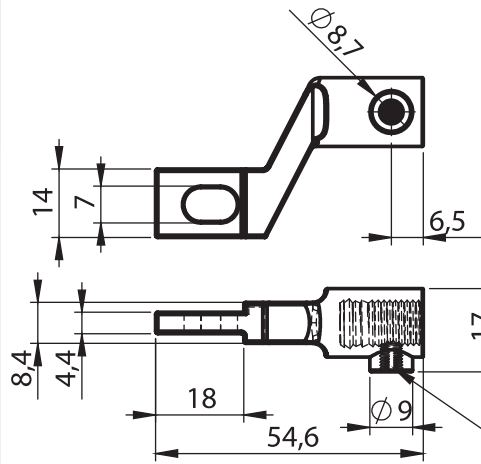

**8515
Round Rod Adapter**

Material : Zinc-die, zinc plated

8515 - Round Rod Adapter

Item Number	8515-001
-------------	----------

Adapters

**2900-410
Round Rod Adapter for Rod Latch**

Material : Zinc-die, zinc plated

2900-410 - Round Rod Adapter for Rod Latch

Item Number	2900-410
-------------	----------

**2900-401
Rod Adapter**

Material : Steel, zinc plated

2900-401 - Rod Adapter

Item Number	2900-401
-------------	----------

**2900-402
Rod Adapter**

Material : Steel, zinc plated

2900-402 - Rod Adapter

Item Number	2900-402
-------------	----------