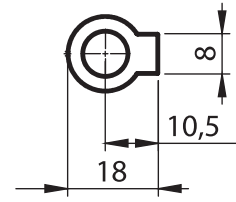

**8515
Round Rod Adapter**

Material : Zinc-die, zinc plated

8515 - Round Rod Adapter

Item Number	8515-001
-------------	----------

Adapters

**2900-410
Round Rod Adapter for Rod Latch**

Material : Zinc-die, zinc plated

2900-410 - Round Rod Adapter for Rod Latch

Item Number	2900-410
-------------	----------

**2900-401
Rod Adapter**

Material : Steel, zinc plated

2900-401 - Rod Adapter

Item Number	2900-401
-------------	----------

**2900-402
Rod Adapter**

Material : Steel, zinc plated

2900-402 - Rod Adapter

Item Number	2900-402
-------------	----------