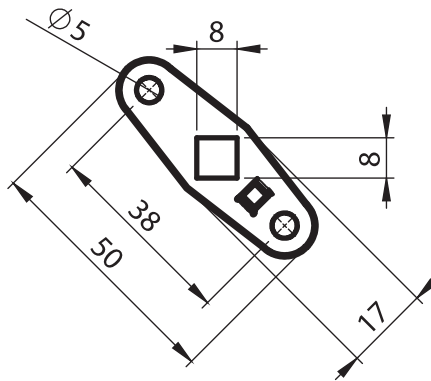

**8515
Round Rod Adapter**

Material : Zinc-die, zinc plated

8515 - Round Rod Adapter

Item Number	8515-001
-------------	----------

Adapters

**2900-410
Round Rod Adapter for Rod Latch**

Material : Zinc-die, zinc plated

2900-410 - Round Rod Adapter for Rod Latch

Item Number	2900-410
-------------	----------

**2900-401
Rod Adapter**

Material : Steel, zinc plated

2900-401 - Rod Adapter

Item Number	2900-401
-------------	----------

**2900-402
Rod Adapter**

Material : Steel, zinc plated

2900-402 - Rod Adapter

Item Number	2900-402
-------------	----------