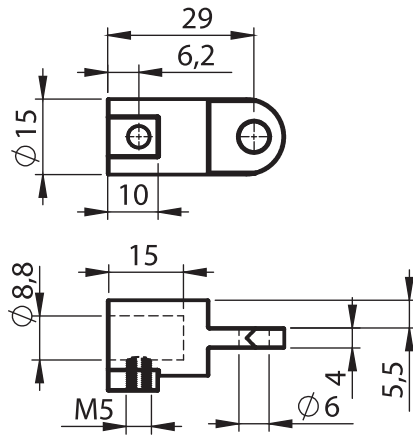

**8515
Round Rod Adapter**

Material : Zinc-die, zinc plated

8515 - Round Rod Adapter

Item Number	8515-001
-------------	----------

Adapters

**2900-410
Round Rod Adapter for Rod Latch**

Material : Zinc-die, zinc plated

2900-410 - Round Rod Adapter for Rod Latch

Item Number	2900-410
-------------	----------

**2900-401
Rod Adapter**

Material : Steel, zinc plated

2900-401 - Rod Adapter

Item Number	2900-401
-------------	----------

**2900-402
Rod Adapter**

Material : Steel, zinc plated

2900-402 - Rod Adapter

Item Number	2900-402
-------------	----------