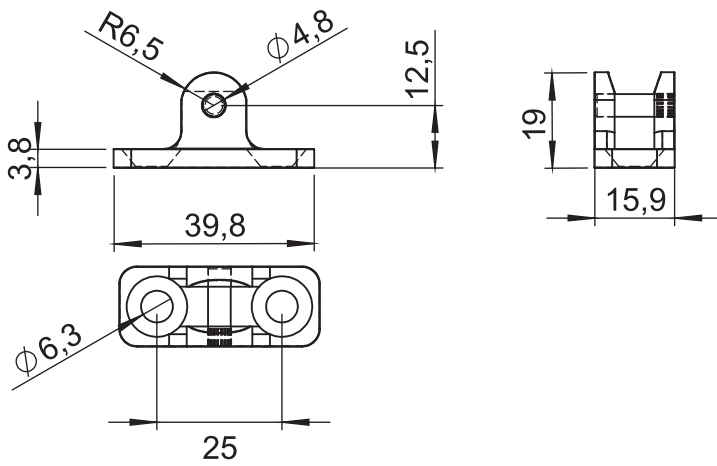

8513 - Roller Catcher