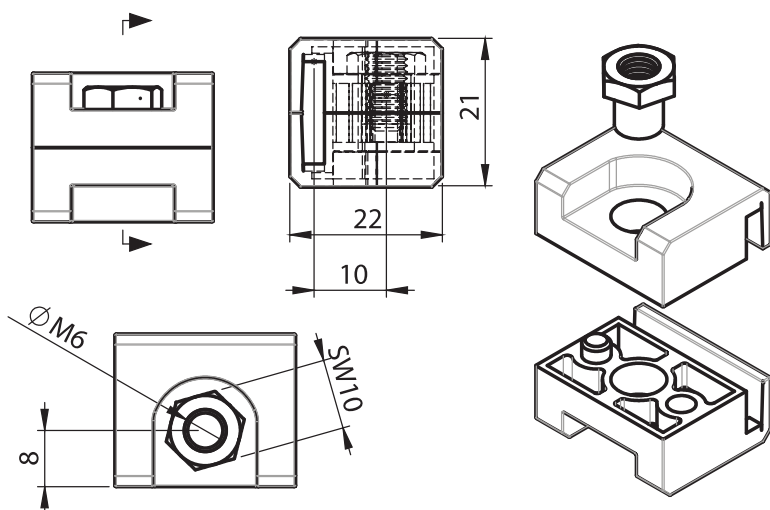

8502 - Flat Rod Guide

Item Number	8502-001
-------------	----------

8502 Flat Rod Guide - Folded

Material : Polyamide (PA), black

Flat Rod Guides

8501 - Flat Rod Guide

Item Number	8501-001
-------------	----------

8501 Flat Rod Guide

Material : Polyamide (PA), black

8503 - Flat Rod Guide

Item Number	8503-001
-------------	----------

8503 Flat Rod Guide

Material : Polyamide (PA), black

8512
Roller Catcher

Roller Catchers