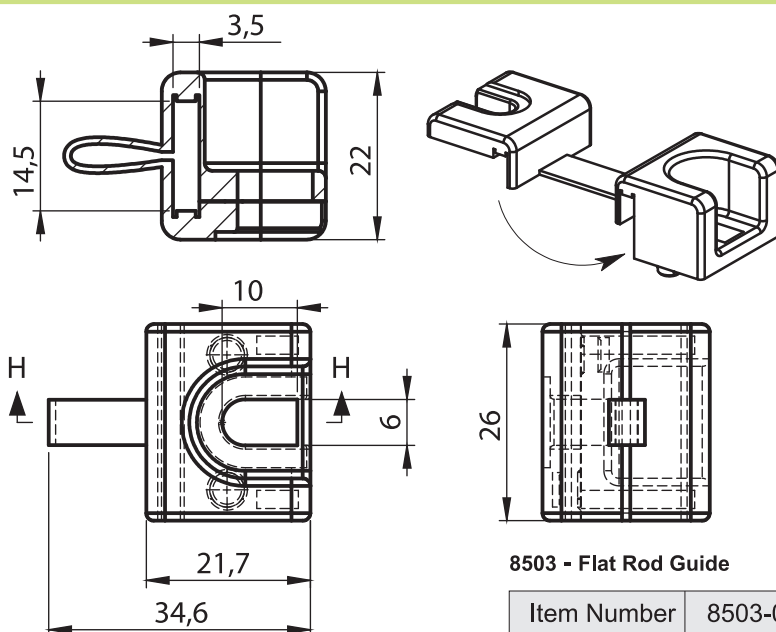

8502 - Flat Rod Guide

Item Number	8502-001
-------------	----------

8502 Flat Rod Guide - Folded

Material : Polyamide (PA), black

Flat Rod Guides

8501 - Flat Rod Guide

Item Number	8501-001
-------------	----------

8501 Flat Rod Guide

Material : Polyamide (PA), black

8503 - Flat Rod Guide

Item Number	8503-001
-------------	----------

8503 Flat Rod Guide

Material : Polyamide (PA), black

8512
Roller Catcher

Roller Catchers