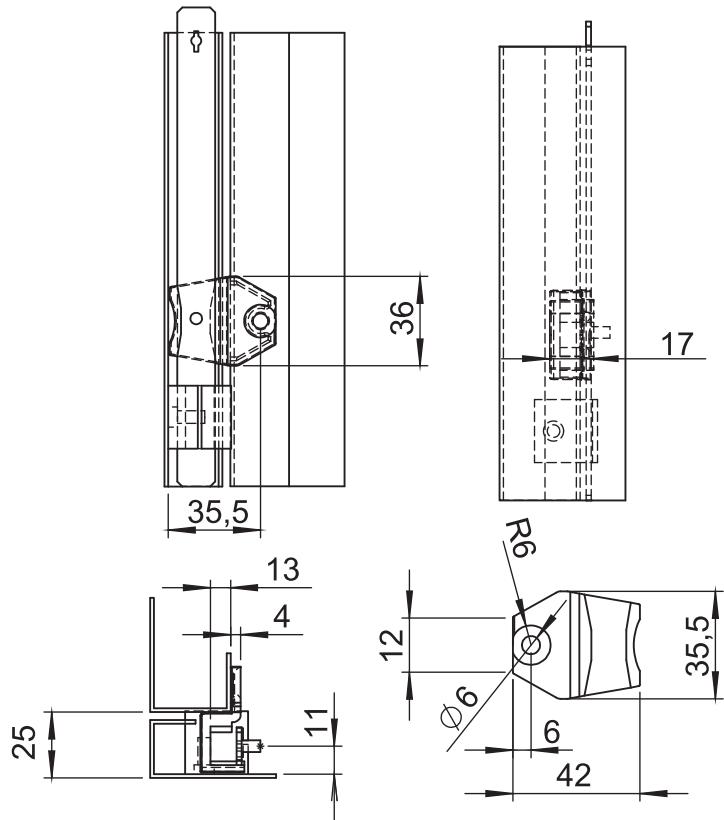

8502 - Flat Rod Guide

Item Number	8502-001
-------------	----------

8502 Flat Rod Guide - Folded

Material : Polyamide (PA), black

Flat Rod Guides

8501 - Flat Rod Guide

Item Number	8501-001
-------------	----------

8501 Flat Rod Guide

Material : Polyamide (PA), black

8503 - Flat Rod Guide

Item Number	8503-001
-------------	----------

8503 Flat Rod Guide

Material : Polyamide (PA), black

8512
Roller Catcher

Roller Catchers

8512 - Roller Catcher

	Zinc-die, Black coated	PA, Black
Item Number	8512-001	8512-002

8510
Roller Catcher

8510 - Roller Catcher

	Zinc-die, Raw	PA, Black
Item Number	8510-001	8510-002

8513 - Roller Catcher

	Zinc-die, Raw
Item Number	8513-001