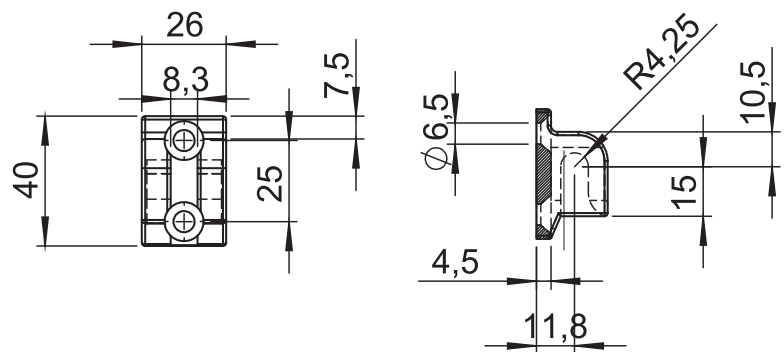

8510
Roller Catcher

8510 - Roller Catcher

	Zinc-die, Raw	PA, Black
Item Number	8510-001	8510-002