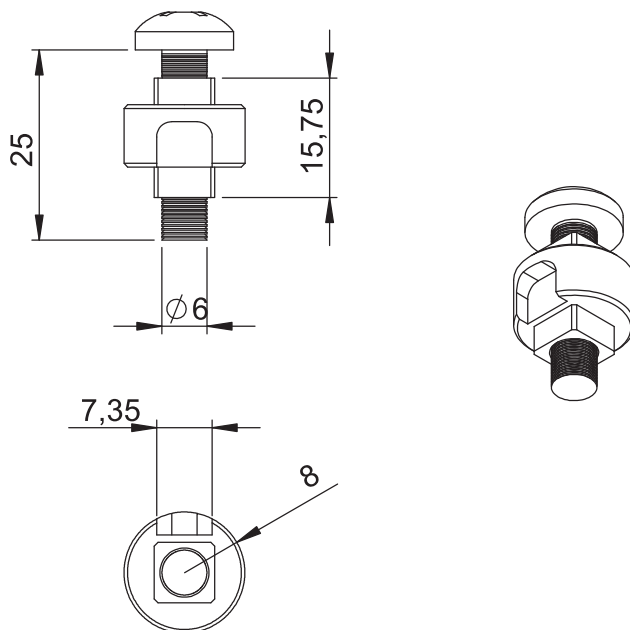

8501 Flat Rod Guide

Material : Polyamide (PA), black

8503 - Flat Rod Guide

Item Number	8503-001
-------------	----------

8503 Flat Rod Guide

Material : Polyamide (PA), black

8512
Roller Catcher

Roller Catchers

8512 - Roller Catcher

	Zinc-die, Black coated	PA, Black
Item Number	8512-001	8512-002

8510
Roller Catcher

8510 - Roller Catcher

	Zinc-die, Raw	PA, Black
Item Number	8510-001	8510-002

8513 - Roller Catcher

	Zinc-die, Raw
Item Number	8513-001

**8513
Roller Catcher**

Roller Catchers

2900 - Gear Box Adapter

Item Number	2900-300

**2900
Gear Box Adapter**