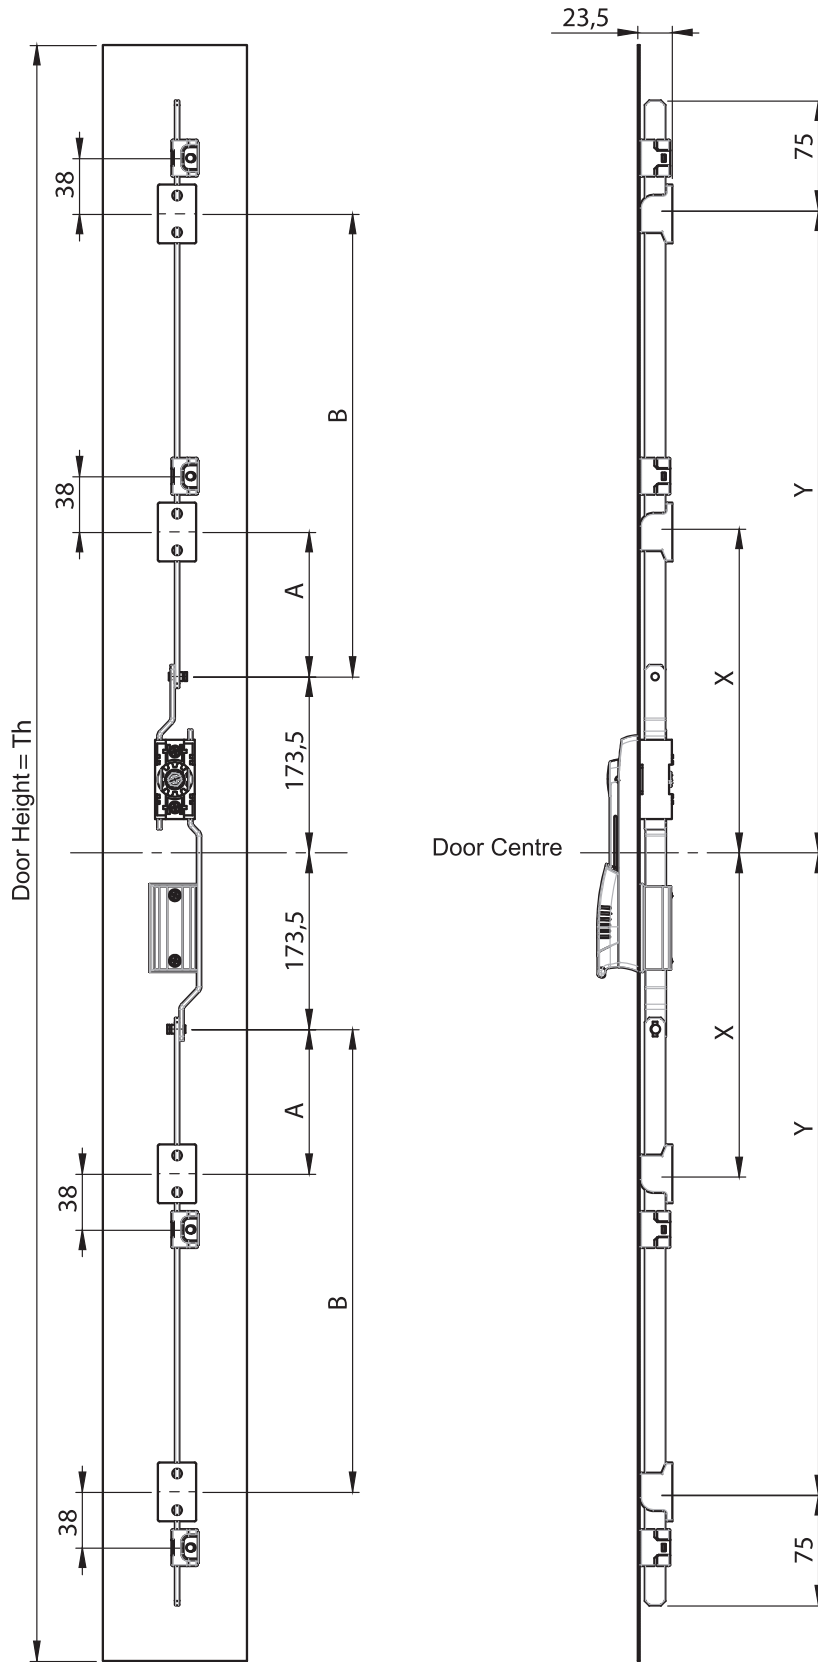

Material

Rods : Steel, zinc plated
Roller : Polyamide (PA), black

8300 - Flat Rods with Roller

A	21 mm Bended Flat Rod with Roller	8302-L
B	16 mm Bended Flat Rod with Roller	8301-L

4 Point Locking Systems

4 Point Locking

4 Point Locking System Rods

8401 - 4 Point Locking System Rods

Door Height (Th)	Rods		Locking Points		Item Numbers
	A	B	X	Y	
800 - 1200	-	126,5	-	300	8401 - 300
1200 - 1600	-	276,5	-	450	8401 - 450
1600 - 1900	101,5	526,5	275	700	8401 - 700
1900 - 2200	101,5	676,5	275	850	8401 - 850

8402 - 4 Point Locking System Rods

Door Height (Th)	Rods		Locking Points		Item Numbers
	A	B	X	Y	
800 - 1200	-	126,5	-	300	8402 - 300
1200 - 1600	-	276,5	-	450	8402 - 450
1600 - 1900	101,5	526,5	275	700	8402 - 700
1900 - 2200	101,5	676,5	275	850	8402 - 850