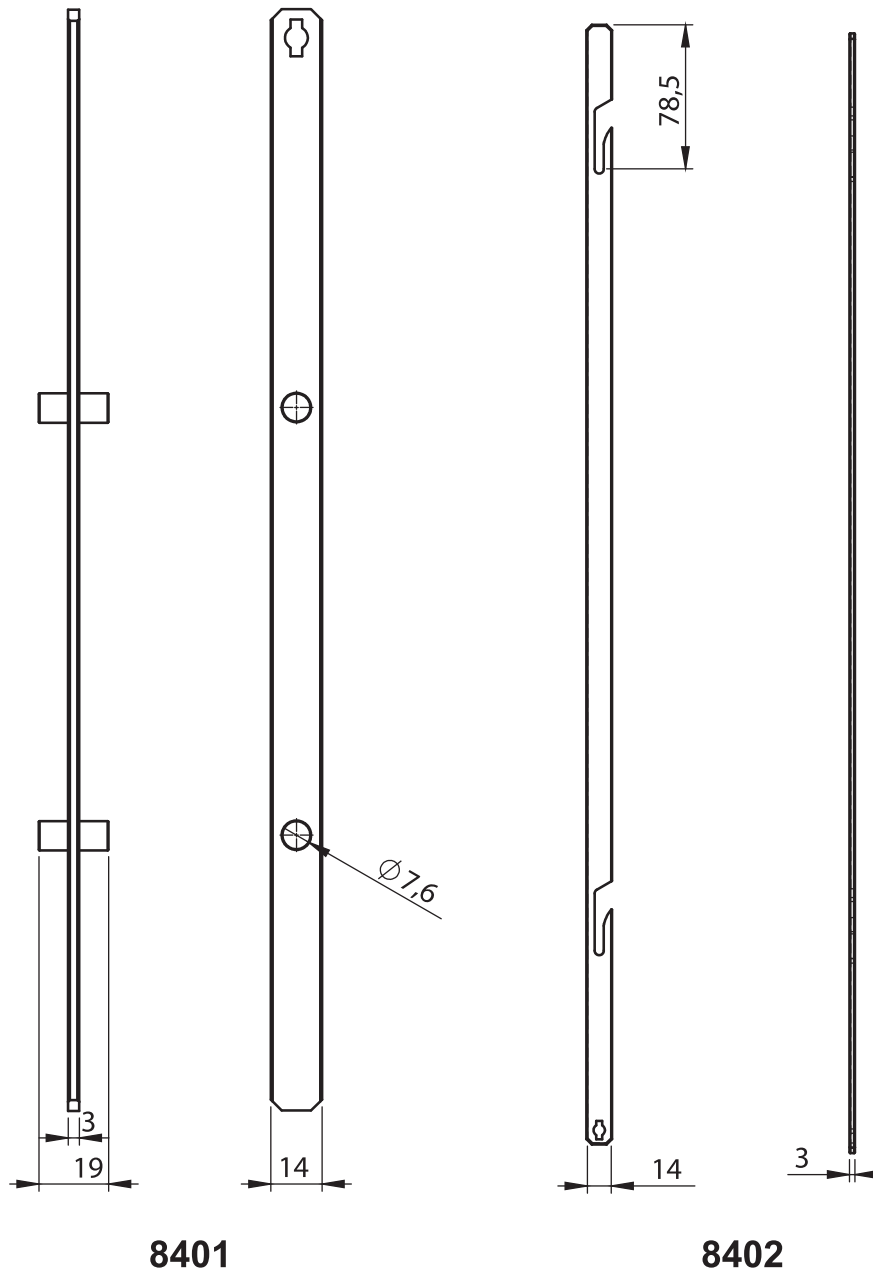

Material

Rods : Steel, zinc plated
Roller : Polyamide (PA), black

8300 - Flat Rods with Roller

A	21 mm Bended Flat Rod with Roller	8302-L
B	16 mm Bended Flat Rod with Roller	8301-L

4 Point Locking Systems

4 Point Locking

4 Point Locking System Rods

8401 - 4 Point Locking System Rods

Door Height (Th)	Rods		Locking Points		Item Numbers
	A	B	X	Y	
800 - 1200	-	126,5	-	300	8401 - 300
1200 - 1600	-	276,5	-	450	8401 - 450
1600 - 1900	101,5	526,5	275	700	8401 - 700
1900 - 2200	101,5	676,5	275	850	8401 - 850

8402 - 4 Point Locking System Rods

Door Height (Th)	Rods		Locking Points		Item Numbers
	A	B	X	Y	
800 - 1200	-	126,5	-	300	8402 - 300
1200 - 1600	-	276,5	-	450	8402 - 450
1600 - 1900	101,5	526,5	275	700	8402 - 700
1900 - 2200	101,5	676,5	275	850	8402 - 850