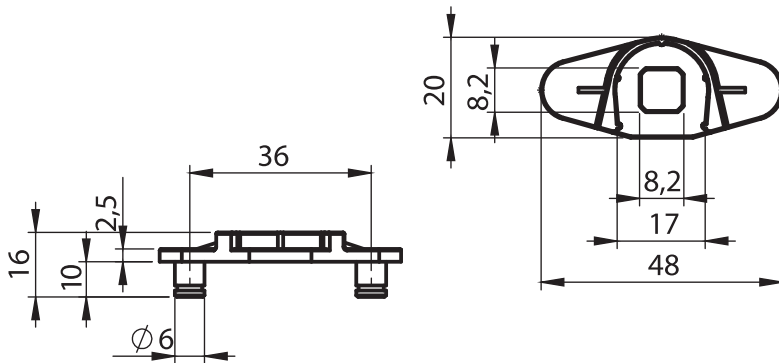

8511 - Round Rod Guide

A (mm)	L(mm)	H(mm)	Item Number
20	24	32	8511-001
24	28	36	8511-003
26	30	38	8511-002

**8511
Round Rod Guide**

Material : Polyamide (PA), black

Adapters

2900-405 - Cam Adapter

Item Number	2900-405
-------------	----------

**2900-405
Cam Adapter**

Material : Zinc-die, zinc plated

2900-406 - Cam Adapter

Item Number	2900-406
-------------	----------

**2900-406
Cam Adapter**

Material : Zinc-die, zinc plated