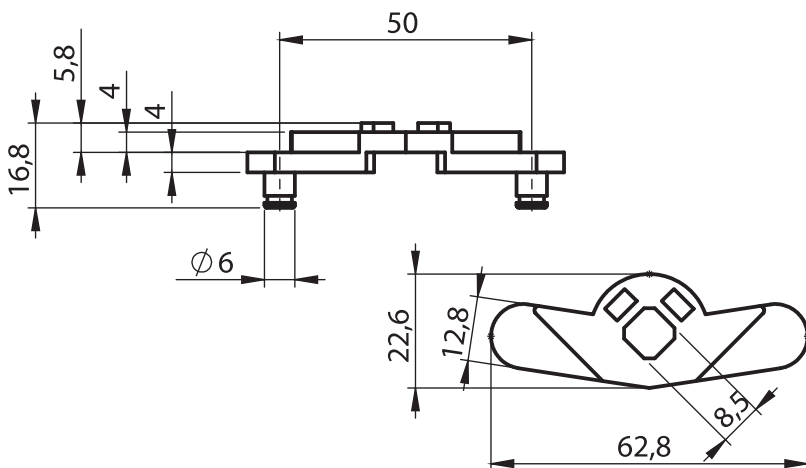

8511 - Round Rod Guide

A (mm)	L(mm)	H(mm)	Item Number
20	24	32	8511-001
24	28	36	8511-003
26	30	38	8511-002

**8511
Round Rod Guide**

Material : Polyamide (PA), black

Adapters

2900-405 - Cam Adapter

Item Number	2900-405
-------------	----------

**2900-405
Cam Adapter**

Material : Zinc-die, zinc plated

2900-406 - Cam Adapter

Item Number	2900-406
-------------	----------

**2900-406
Cam Adapter**

Material : Zinc-die, zinc plated