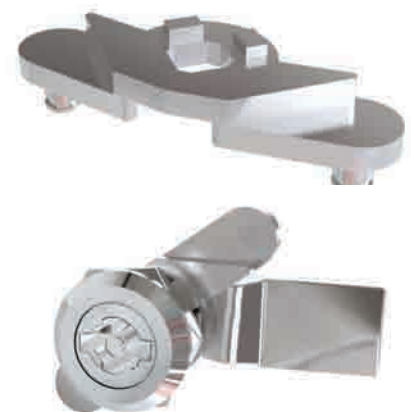

8511 - Round Rod Guide

A (mm)	L(mm)	H(mm)	Item Number
20	24	32	8511-001
24	28	36	8511-003
26	30	38	8511-002

**8511
Round Rod Guide**

Material : Polyamide (PA), black

Adapters

2900-405 - Cam Adapter

Item Number	2900-405
-------------	----------

**2900-405
Cam Adapter**

Material : Zinc-die, zinc plated

2900-406 - Cam Adapter

Item Number	2900-406
-------------	----------

**2900-406
Cam Adapter**

Material : Zinc-die, zinc plated