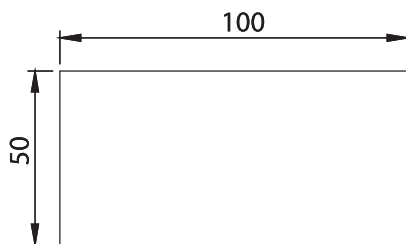

Material

Polyamide (PA6 GRF30), black

- Please contact Elkomsan for your other color requests

Cut Out

7204 - Dish Handle

	TS= 0,8 - 1,2 mm	TS= 1,2 - 1,6 mm
Item Number	7204 - 001	7204 - 002

RoHS